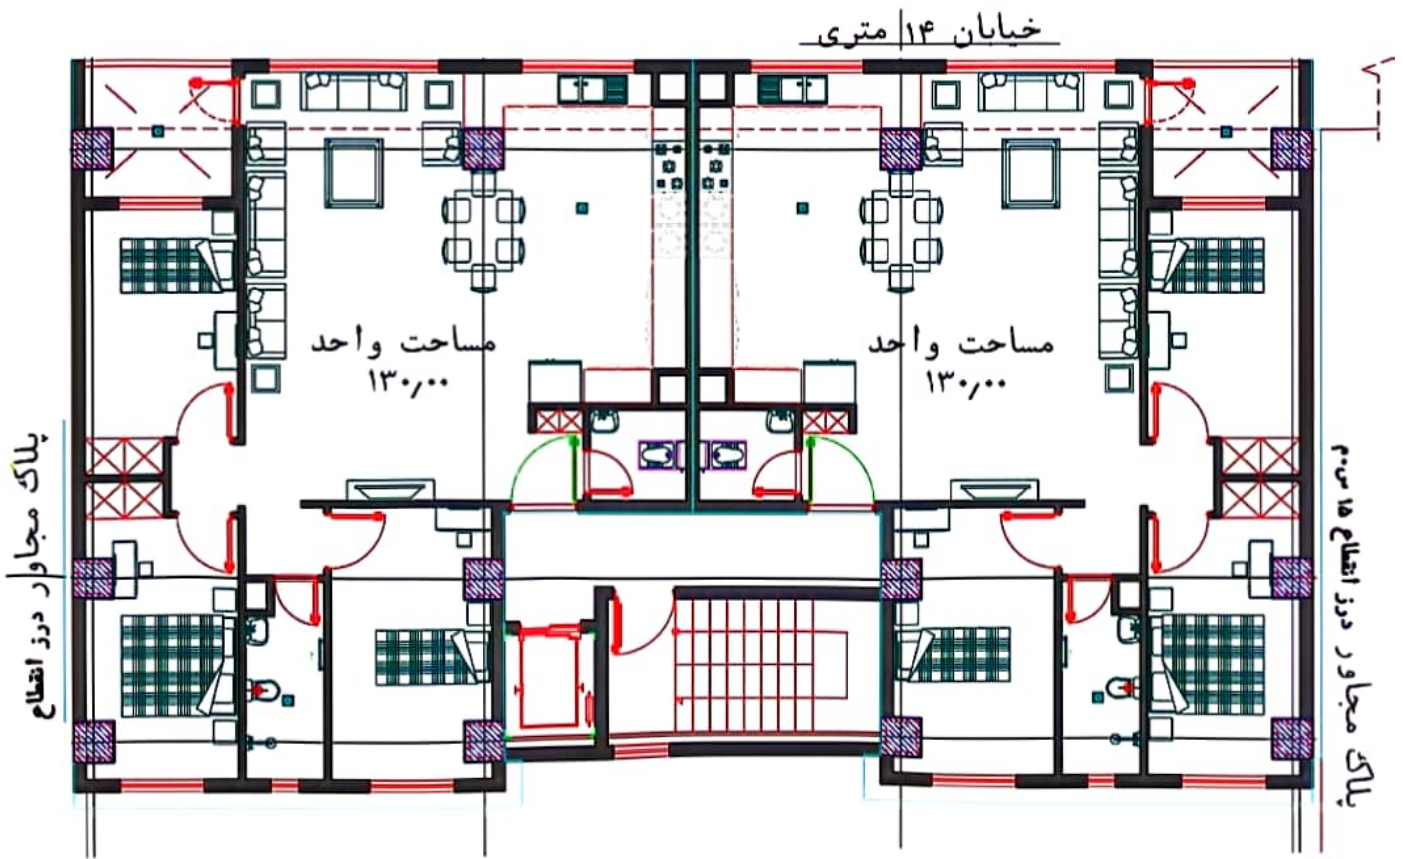

شامل متراژهای ۱۳۰ متری

املاک پارسین
027 6311093

✓ بلوک F8 ✓
با اقطعه مسکونی

شامل متراژهای ۱۳۰ متری

امداد آسپان
021 4607 1093

✓ بلوک F9 ✓
با ۳۱ قطعه مسکونی

شامل مترهای ۱۳۰ متری

✓ بلوک F10 ✓ با ۳۱ قطعه مسکونی