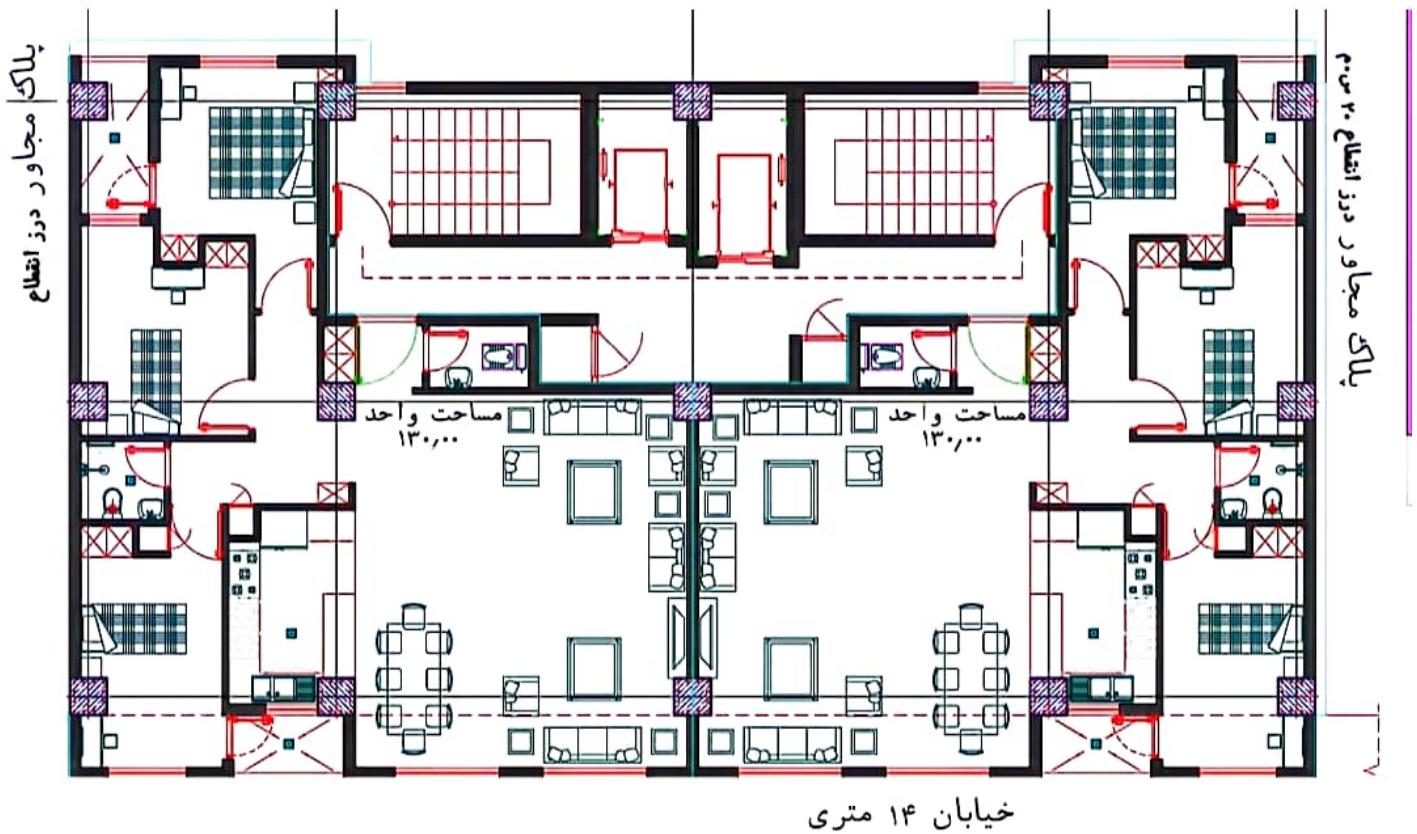

✓ بلوک A1 دونبش ✓
با ۴۱ قطعه مسکونی

شامل متراژهای ۱۴۷ متری و
۱۵۰ متری دونبش

املاک پارسپا
021-8871093

✓ بلوک A1 دونپش ✓ با ۴۱ قطعه مسکونی

شامل مترهای ۱۴۷

✓ بلوک A2 دونبش ✓

با ۳۹ قطعه مسکونی

شامل متراژهای ۱۴۷ متری و

۱۷۵ متری دونبش

املاک پارسیان
021_4811098

✓ بلوک A2 دونبش ✓

با ۳۹ قطعه مسکونی

شامل مترهای ۱۴۷

املاک پارسپان
021_48311092

✓ بلوک B3 ✓ با ۳۷ قطعه مسکونی

شامل مترهای ۱۳۰

خیابان ۱۴ متری

✓ بلوک B4 ✓ با ۲۷ قطعه مسکونی

شامل متراژهای ۱۳۰ متری

نمادک پارسیان
021-4511857

✓ بلوک C5 ✓
با ۲۳ قطعه مسکونی

شامل متراژهای ۱۲۹ متری و
۱۳۰ متری

✓ بلوک C6 ✓
با ۱۳ قطعه مسکونی

شامل مترهای ۱۲۹ و
۱۳۰ متری