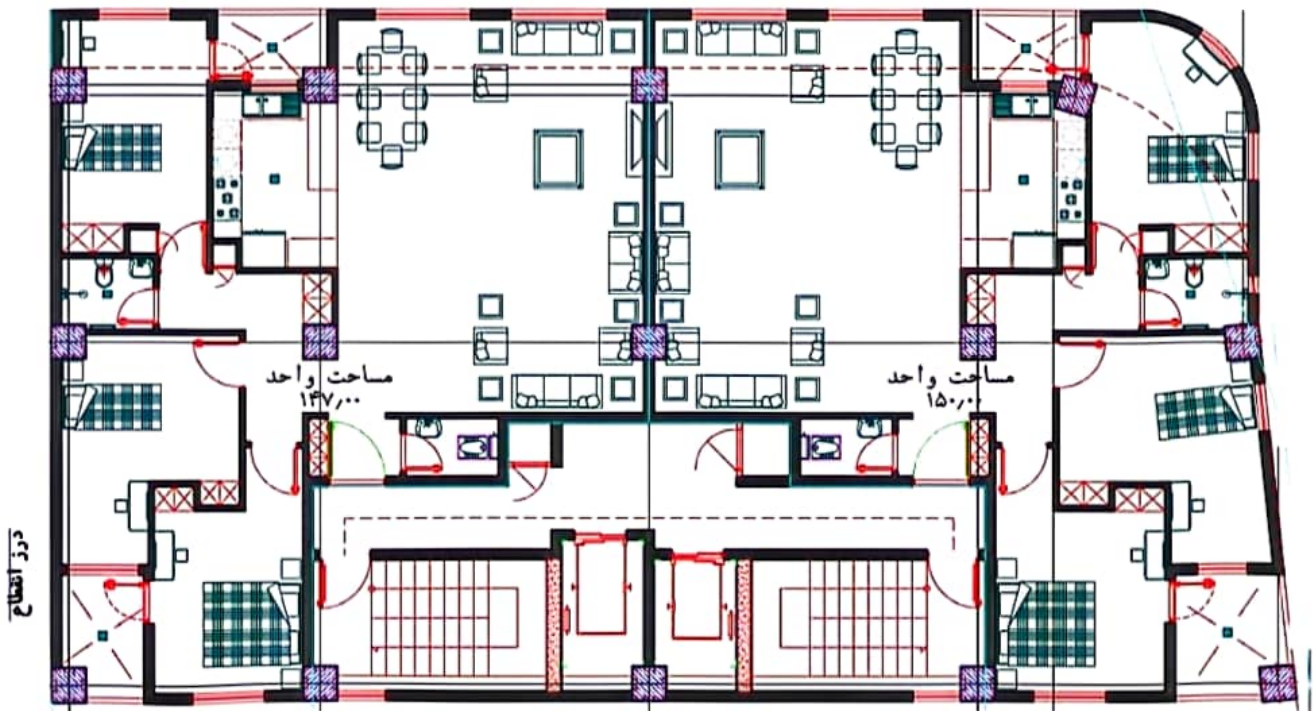

✓ بلوک A1 دونبش ✓
با ۴۱ قطعه مسکونی

شامل متراژهای ۱۴۷ متری و
۱۵۰ متری دونبش

املاک پارسپا
021-8871093

✓ بلوک A1 دونپش ✓ با ۴۱ قطعه مسکونی

شامل مترهای ۱۴۷

✓ بلوک A2 دونبش ✓

با ۳۹ قطعه مسکونی

شامل متراژهای ۱۴۷ متری و

۱۷۵ متری دونبش

املاک پارسیان
021_4811098

✓ بلوک A2 دونبش ✓

با ۳۹ قطعه مسکونی

شامل مترهای ۱۴۷

املاک پارسپان
021_48311092

✓ بلوک B3 ✓ با ۳۷ قطعه مسکونی

شامل مترهای ۱۳۰

خیابان ۱۴ متری

✓ بلوک B4 ✓ با ۲۷ قطعه مسکونی

شامل متراژهای ۱۳۰ متری

نمادک پارسیان
021-4511857

✓ بلوک C5 ✓
با ۲۳ قطعه مسکونی

شامل متراژهای ۱۲۹ متری و
۱۳۰ متری

✓ بلوک C6 ✓
با ۱۳ قطعه مسکونی

شامل مترهای ۱۲۹ و
۱۳۰ متری