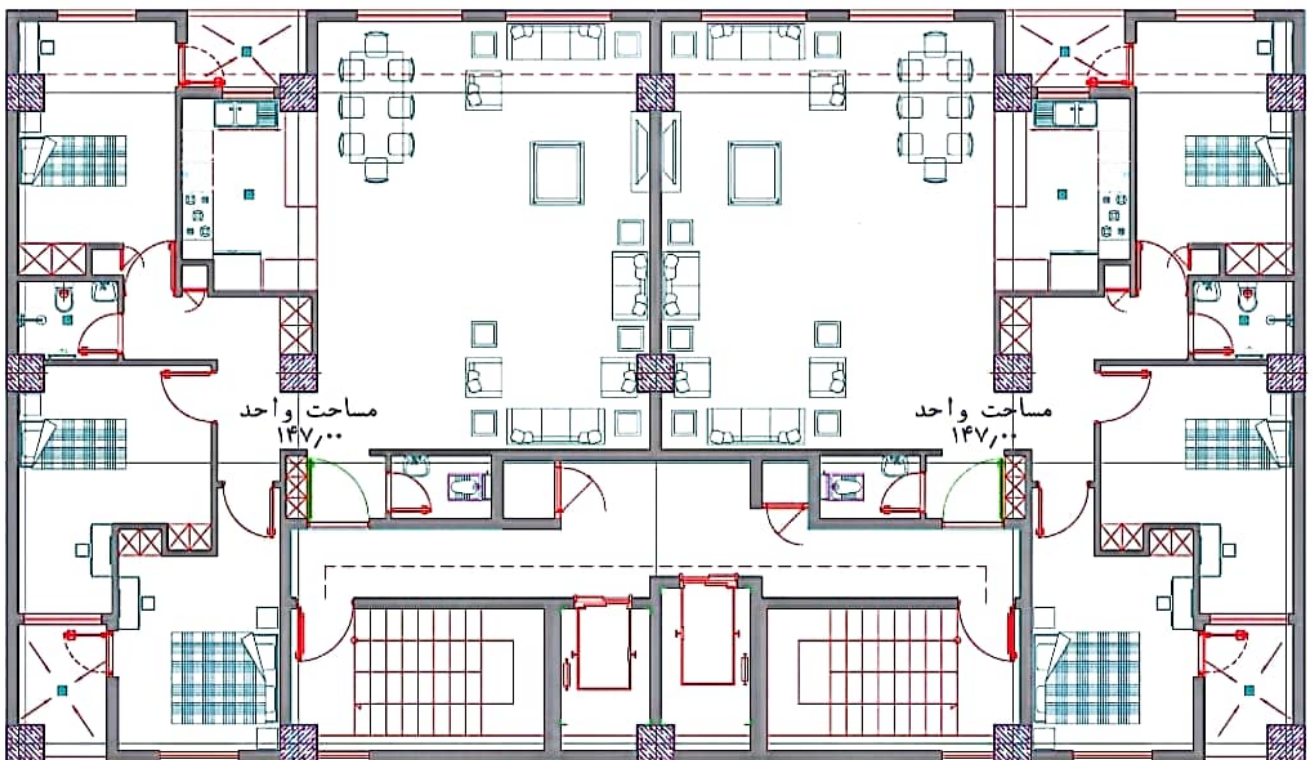

✓ بلوک A1 دونبش ✓
با ۴۱ قطعه مسکونی

شامل متراژهای ۱۴۷ متری و
۱۵۰ متری دونبش

املاک پارسپا
021-8871093

✓ بلوک A1 دونپش ✓ با ۴۱ قطعه مسکونی

شامل مترهای ۱۴۷

✓ بلوک A2 دونبش ✓

با ۳۹ قطعه مسکونی

شامل متراژهای ۱۴۷ متری و

خیابان ۱۴ متری

✓ بلوک B4 ✓ با ۲۷ قطعه مسکونی

شامل متراژهای ۱۳۰ متری

نمادک پارسیان
021-4511857

✓ بلوک C5 ✓
با ۲۳ قطعه مسکونی

شامل متراژهای ۱۲۹ متری و
۱۳۰ متری

✓ بلوک C6 ✓
با ۱۳ قطعه مسکونی

شامل مترهای ۱۲۹ و
۱۳۰ متری