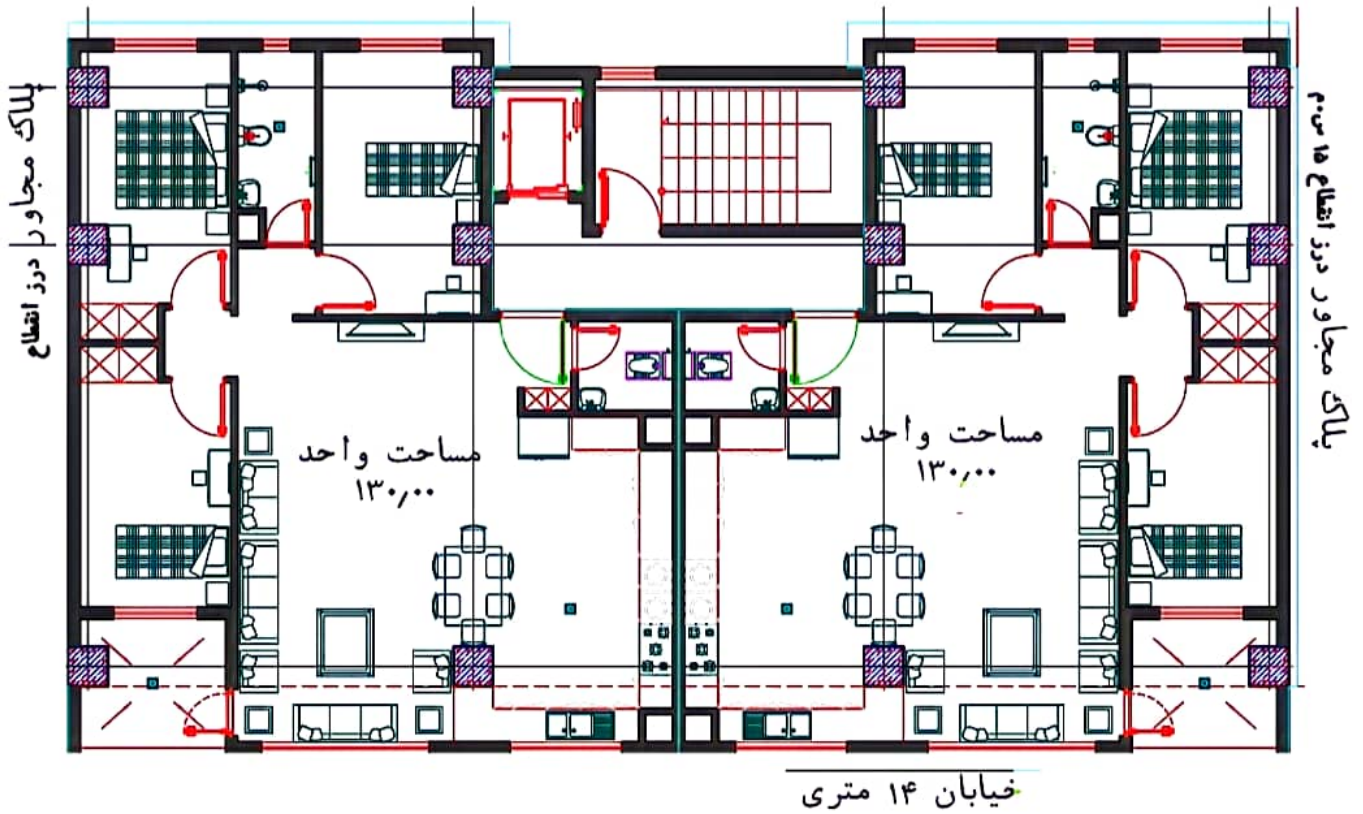

شامل متراژهای ۱۳۰ متری

املاک پارسین
027 6311093

✓ بلوک F8 ✓
با اقطعه مسکونی

شامل متراژهای ۱۳۰ متری

امداد آسپان
021 4607 1093

✓ بلوک F9 ✓
با ۳۱ قطعه مسکونی

شامل مترهای ۱۳۰ متری

✓ بلوک F10 ✓ با ۳۱ قطعه مسکونی