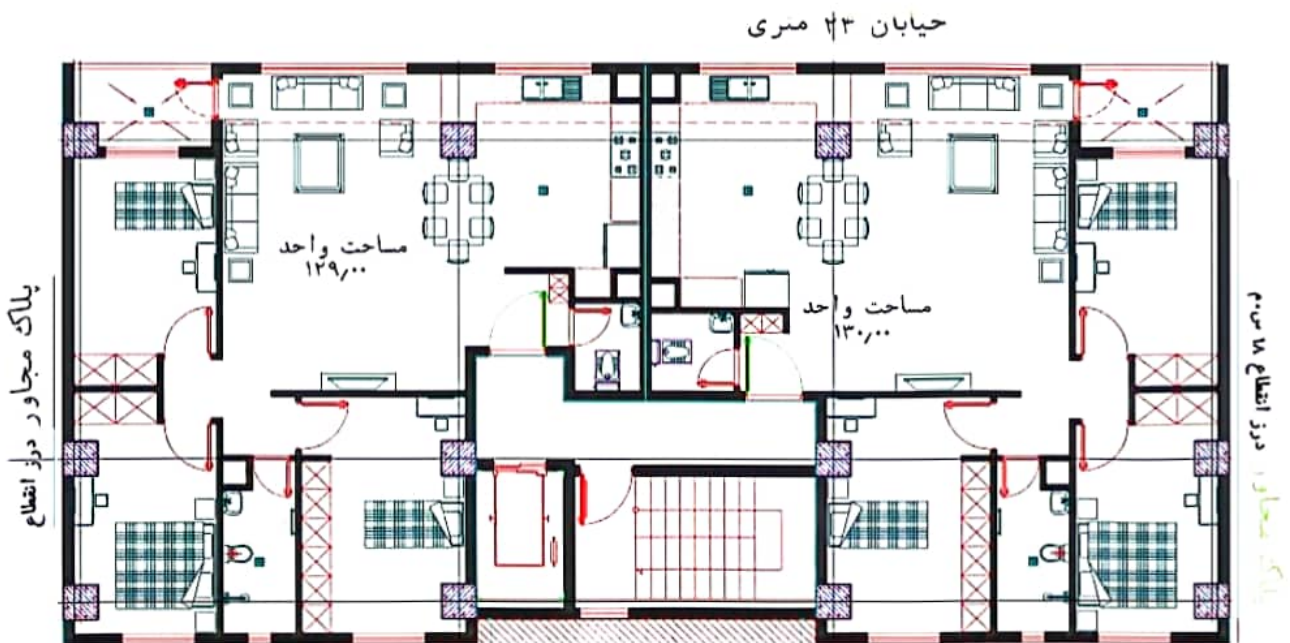

خیابان ۱۴ متری

✓ بلوک B4 ✓ با ۲۷ قطعه مسکونی

شامل متراژهای ۱۳۰ متری

نمادک پارسیان
021-4511857

✓ بلوک C5 ✓
با ۲۳ قطعه مسکونی

شامل متراژهای ۱۲۹ متری و
۱۳۰ متری

✓ بلوک C6 ✓
با ۱۳ قطعه مسکونی

شامل مترهای ۱۲۹ و
۱۳۰ متری