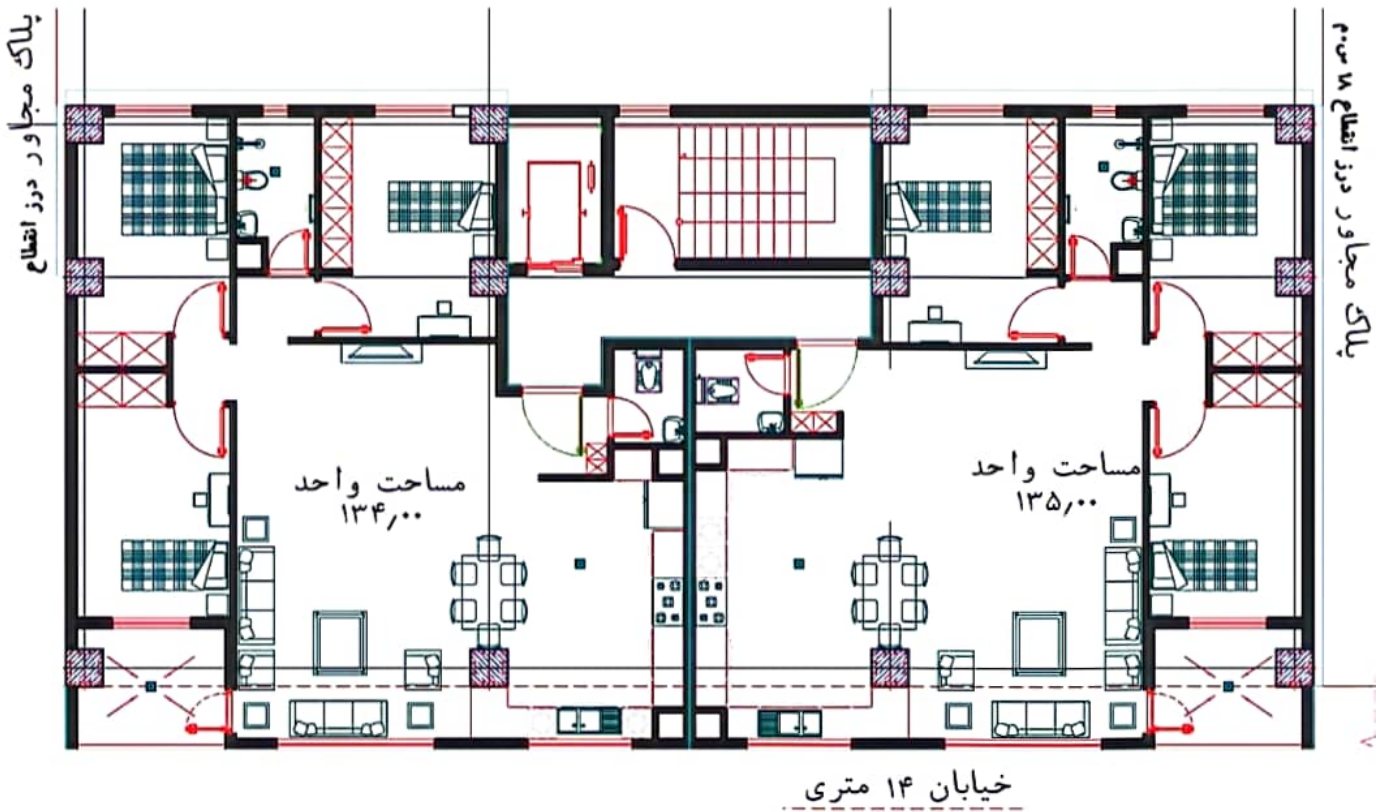

✓ بلوک E8 ✓
با ۱۸ قطعه مسکونی

شامل مترهای ۱۳۴ و
۱۳۵

املاک پارسینان
021_45811099