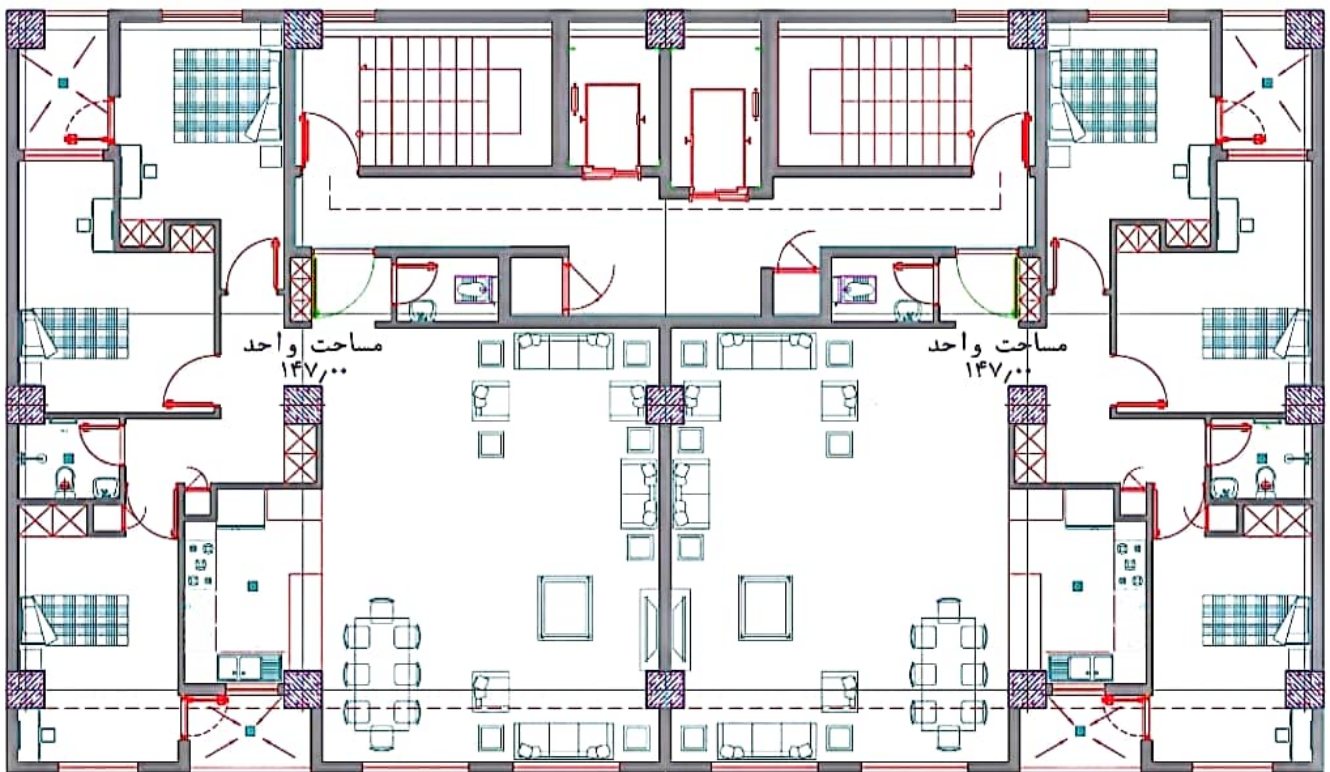

✓ بلوک A2 دونبش ✓

با ۳۹ قطعه مسکونی

شامل مترهای ۱۴۷

املاک پارسپان
021_48311092