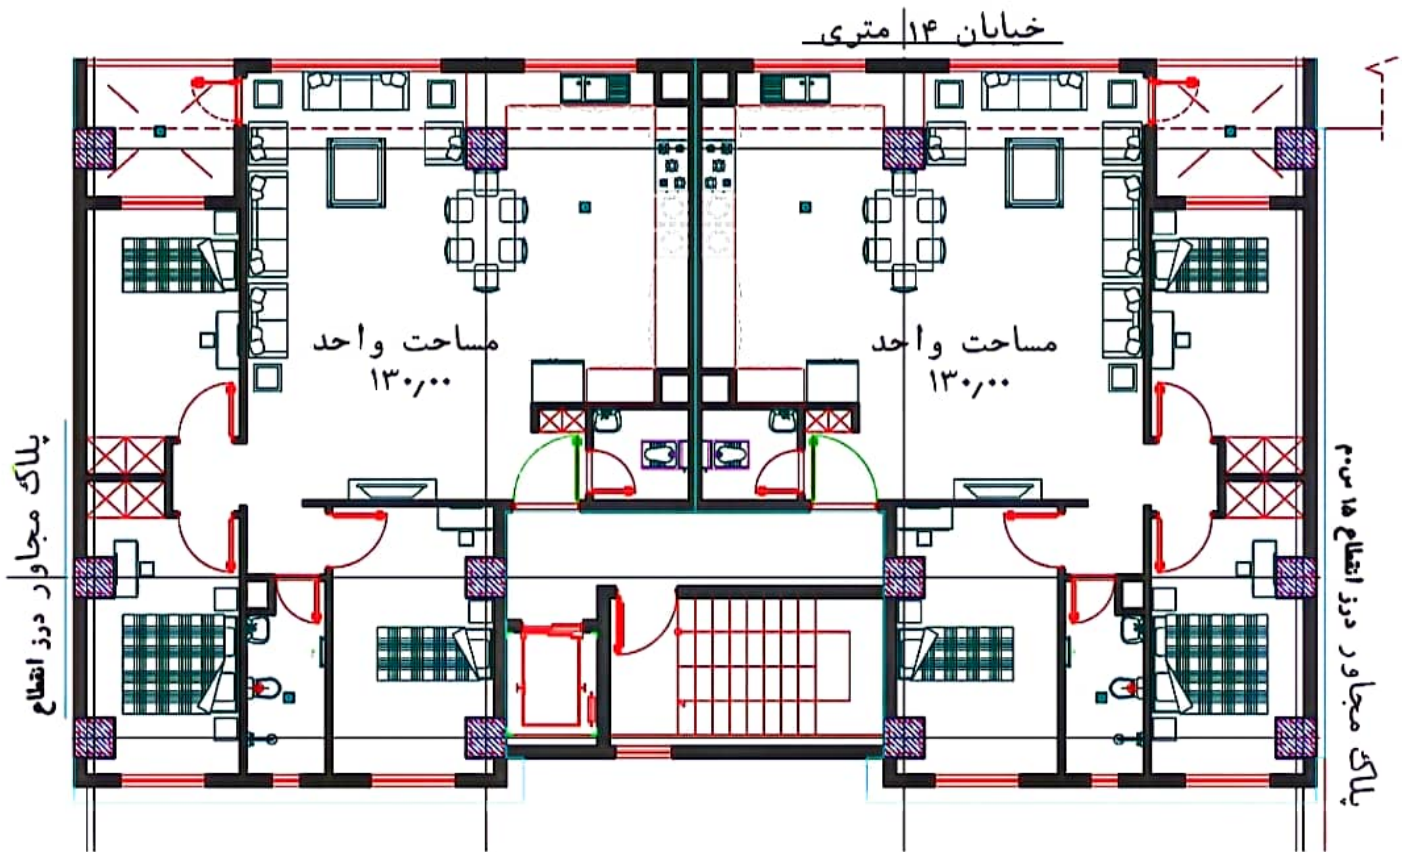

شامل متراژهای ۱۳۰ متری

املاک پارسین
027 6311093

✓ بلوک F8 ✓
با اقطعه مسکونی

شامل متراژهای ۱۳۰ متری

امداد آسپان
021 4607 1093

✓ بلوک F9 ✓
با ۳۱ قطعه مسکونی

شامل مترهای ۱۳۰ متری

✓ بلوک F10 ✓ با ۳۱ قطعه مسکونی