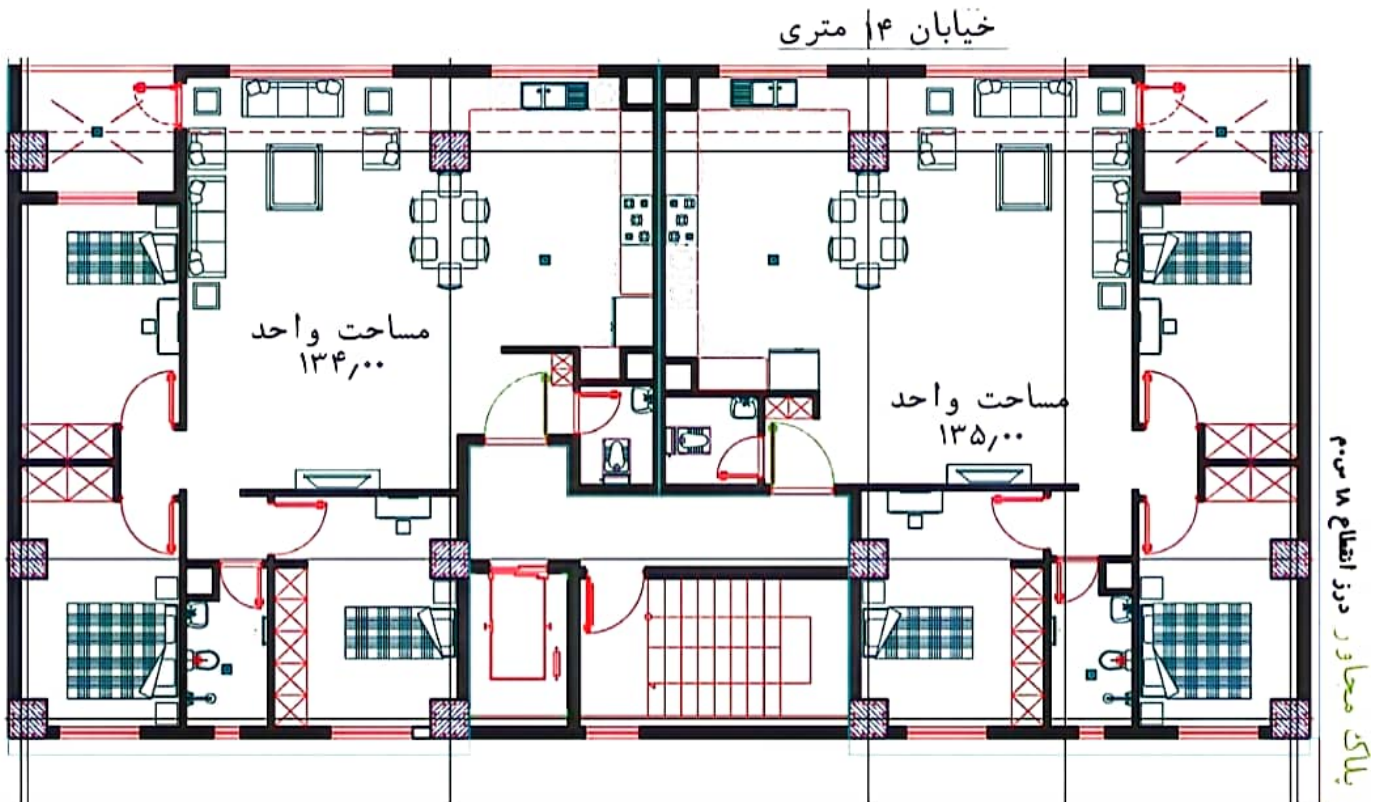

✓ بلوک E7 ✓ با ۱۸ قطعه مسکونی

شامل مترهای ۱۳۴ و ۱۳۵

آژانس بازمبانی
021_43811093