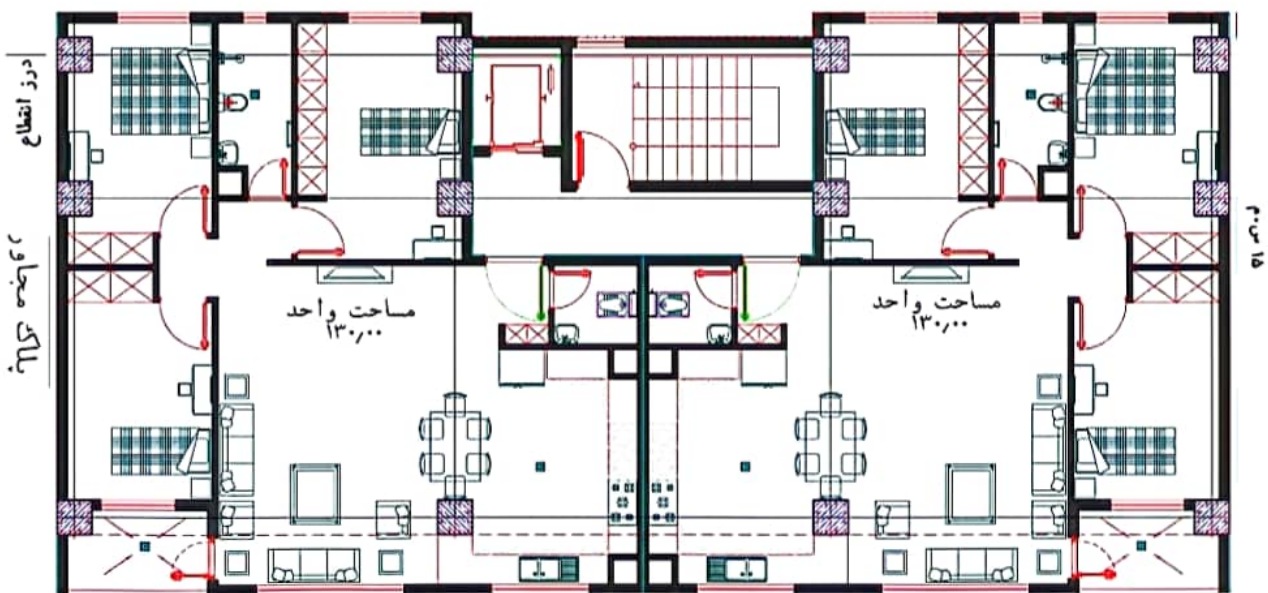

✓ بلوک D5 ✓
با ۷ قطعه مسکونی

شامل متراژهای ۱۳۰ متری

خیابان ۲۴ متری

املاک پارسین
021_40517075