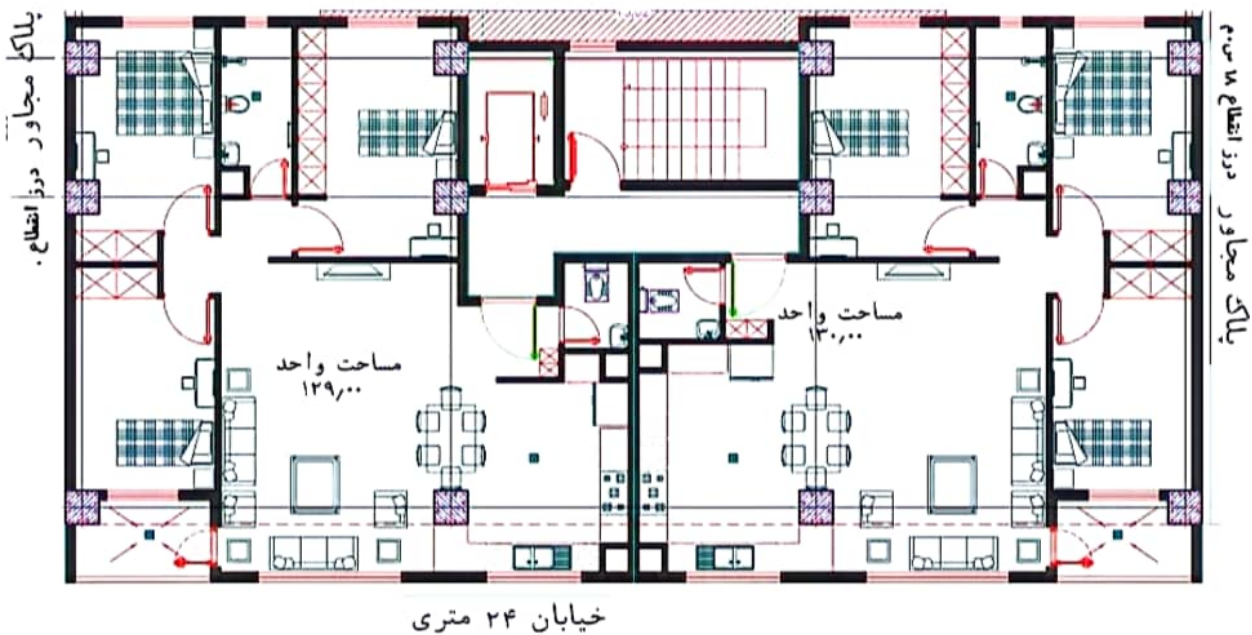

خیابان ۱۴ متری

✓ بلوک B4 ✓ با ۲۷ قطعه مسکونی

شامل متراژهای ۱۳۰ متری

نمادک پارسیان
021-4511857

✓ بلوک C5 ✓
با ۲۳ قطعه مسکونی

شامل متراژهای ۱۲۹ متری و
۱۳۰ متری

✓ بلوک C6 ✓
با ۱۳ قطعه مسکونی

شامل مترهای ۱۲۹ و
۱۳۰ متری