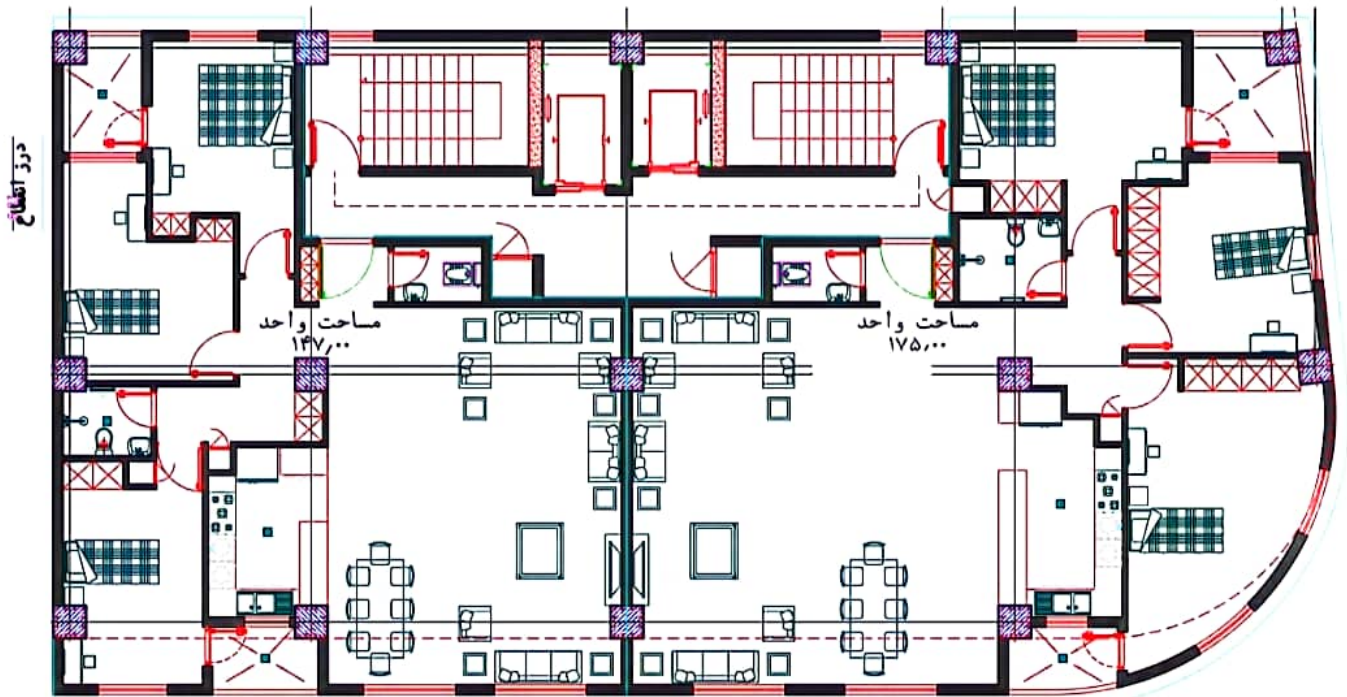

✓ بلوک A1 دونبش ✓
با ۴۱ قطعه مسکونی

شامل متراژهای ۱۴۷ متری و
۱۵۰ متری دونبش

املاک پارسپا
021-8871093

✓ بلوک A1 دونپش ✓ با ۴۱ قطعه مسکونی

شامل مترهای ۱۴۷

✓ بلوک A2 دونبش ✓

با ۳۹ قطعه مسکونی

شامل متراژهای ۱۴۷ متری و

۱۷۵ متری دونبش

املاک پارسیان
021_4811098

✓ بلوک A2 دونبش ✓

با ۳۹ قطعه مسکونی

شامل مترهای ۱۴۷

املاک پارسپان
021_48311092

✓ بلوک B3 ✓ با ۳۷ قطعه مسکونی

شامل مترهای ۱۳۰

خیابان ۱۴ متری

✓ بلوک B4 ✓ با ۲۷ قطعه مسکونی

شامل متراژهای ۱۳۰ متری

نمادک پارسیان
021-4511857

✓ بلوک C5 ✓
با ۲۳ قطعه مسکونی

شامل متراژهای ۱۲۹ متری و
۱۳۰ متری

✓ بلوک C6 ✓
با ۱۳ قطعه مسکونی

شامل مترهای ۱۲۹ و
۱۳۰ متری